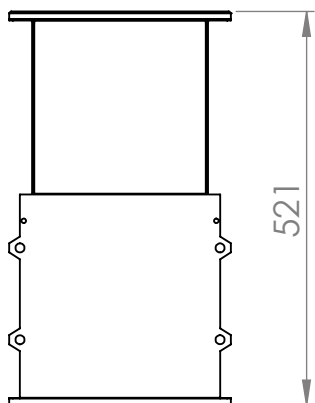

schránka 200x293x260-500-vysunutá

zasunutá