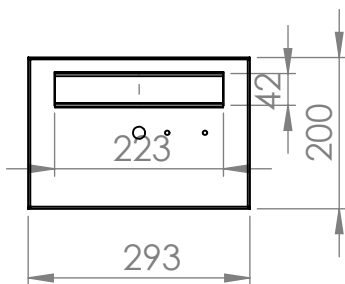

schránka 200x293x260-500-vysunutá

zasunutá